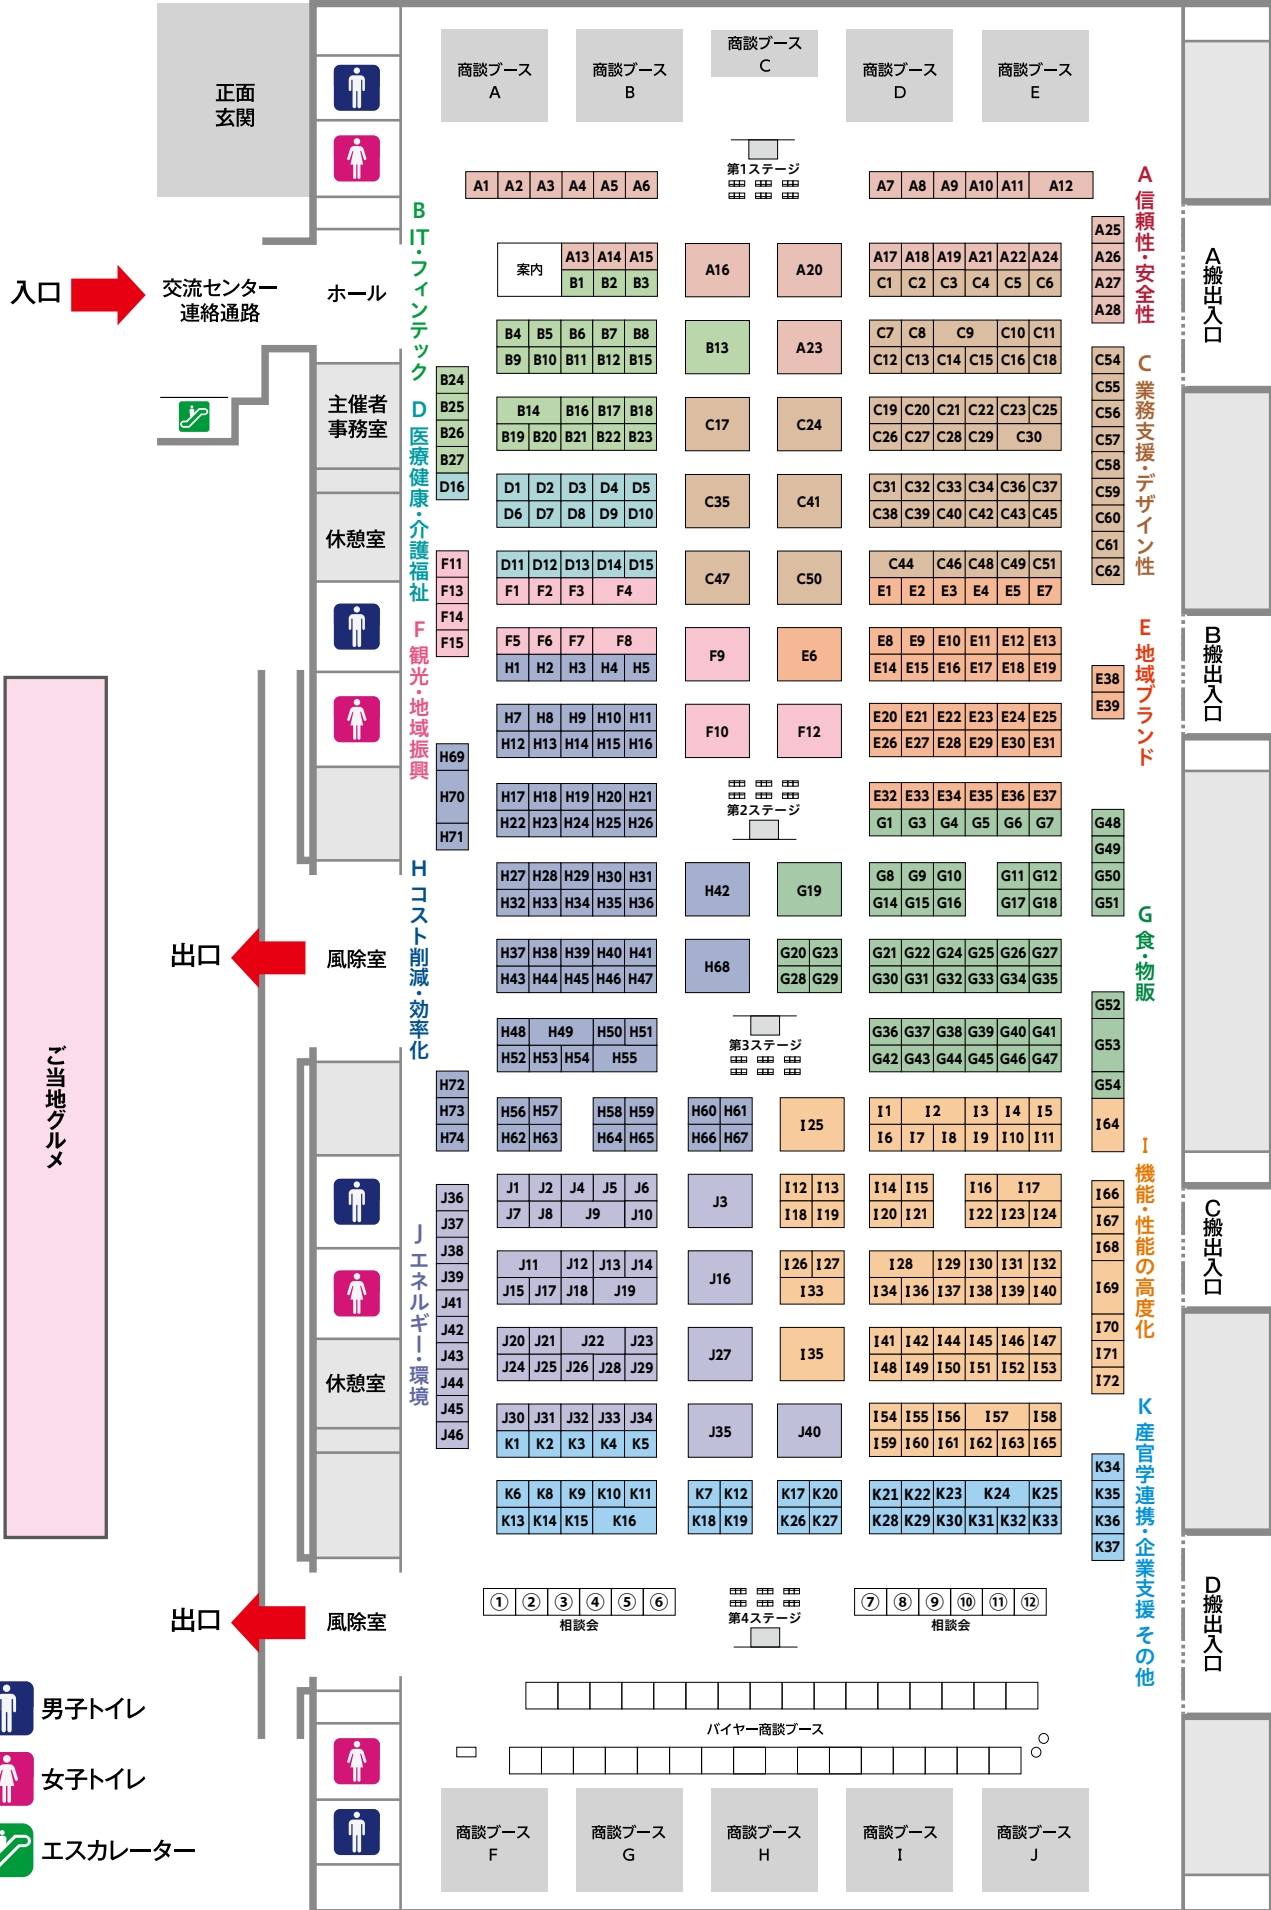

# ビジネスフェア 2024

展示会

相談会

商談会

10月11日(金) 10:00~17:00

入場  
無料

ポートメッセなごや 第3展示館  
(名古屋市国際展示場)

..... 企業展示会 ..... 商談会 ..... 出展者プレゼンテーション .... 外資系日本進出企業との商談会

# 会場配置図(第3展示場)